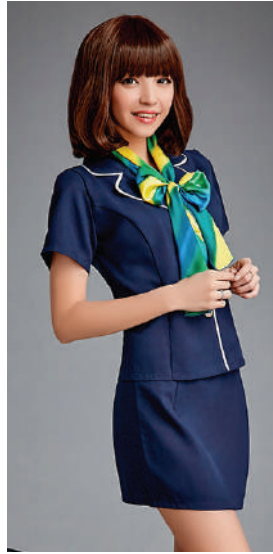

ご注文は **TV画面** または **フロント9番** までお申し付けください。

Costume

コスチューム

※付属品等は写真と異なる場合があります。
※お取り扱いにはご注意ください。

メンバー様 1着無料 (¥0) ※追加・ビジターは1着¥500

ポリス

CA

チャイナ

着物

ゴスロリ

デビル

フェアリー

マーメイド